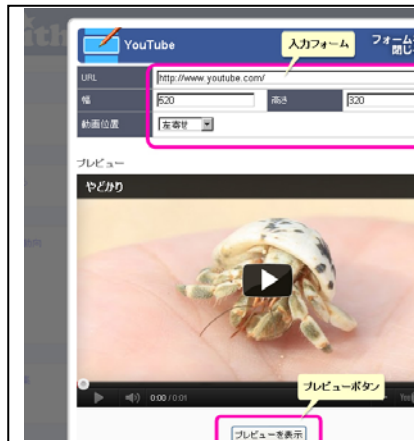

株式会社ニューテックス

担当: 戸田

TEL : 03-6809-4025 Email : info@nutex.jp

【イメージ画像】

作成したページをすぐに反映
高品質なページを簡単にカスタマイズして作成できます。

画像ライブラリや動画等のコンテンツもブロック単位で簡単に設置可能

「いいね！」前

「いいね！」後